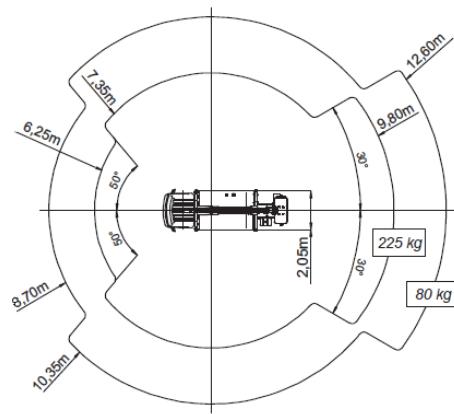

Ikw teleskopbühne 3,5 t mit telekopierbarem korbbarm

hebebühnenvermietung

führerscheinklasse B

maximale arbeitshöhe	20,10 m
maximale plattformhöhe	18,10 m
maximale seitliche reichweite	9,80 m 225 kg korblast / 12,60 m 80 kg korblast
schwenkbereich	400°
arbeitskorbbabmessungen	1,40 m x 0,70 m x 1,10 m
maximale tragfähigkeit	225 kg
mit teleskopierbarem korbbarm und variablen h-abstützungen von 2,05m bis 3,40m	