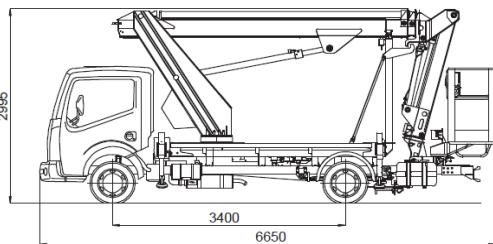

Ikw teleskopbühne 3,5 t mit telekopierbarem korbbarm

hebebühnenvermietung

führerscheinklasse B

maximale arbeitshöhe	20,10 m
maximale plattformhöhe	18,10 m
maximale seitliche reichweite	9,80 m 225 kg korblast / 12,60 m 80 kg korblast
schwenkbereich	400°
arbeitskorbbabmessungen	1,40 m x 0,70 m x 1,10 m
maximale tragfähigkeit	225 kg
mit teleskopierbarem korbbarm und variablen h-abstützungen von 2,05m bis 3,40m	