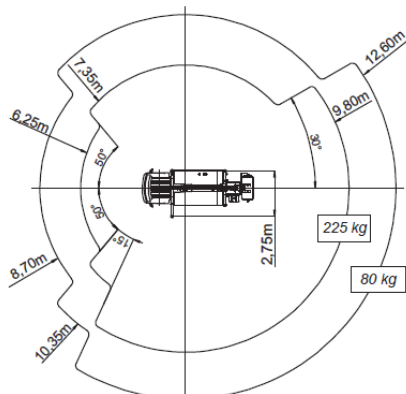

Ikw teleskopbühne 3,5 t mit telekopierbarem korbbarm

hebebühnenvermietung

führerscheinklasse B

maximale arbeitshöhe	20,10 m
maximale plattformhöhe	18,10 m
maximale seitliche reichweite	9,80 m 225 kg korblast / 12,60 m 80 kg korblast
schwenkbereich	400°
arbeitskorbbabmessungen	1,40 m x 0,70 m x 1,10 m
maximale tragfähigkeit	225 kg
mit teleskopierbarem korbbarm und variablen h-abstützungen von 2,05m bis 3,40m	