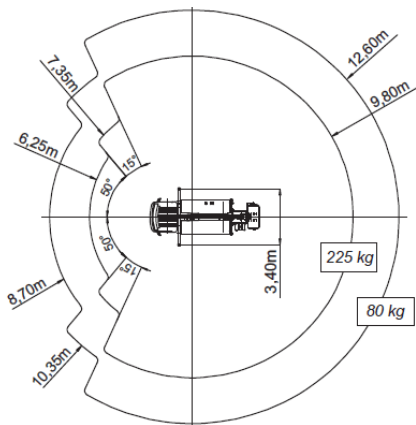

Ikw teleskopbühne 3,5 t mit telekopierbarem korbbarm

hebebühnenvermietung

führerscheinklasse B

maximale arbeitshöhe	20,10 m
maximale plattformhöhe	18,10 m
maximale seitliche reichweite	9,80 m 225 kg korblast / 12,60 m 80 kg korblast
schwenkbereich	400°
arbeitskorbbabmessungen	1,40 m x 0,70 m x 1,10 m
maximale tragfähigkeit	225 kg
mit teleskopierbarem korbbarm und variablen h-abstützungen von 2,05m bis 3,40m	