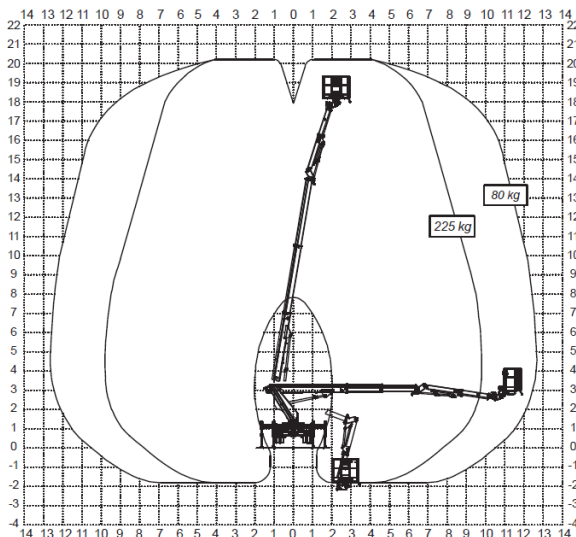

Ikw teleskopbühne 3,5 t mit telekopierbarem korbbarm

hebebühnenvermietung

führerscheinklasse B

maximale arbeitshöhe	20,10 m
maximale plattformhöhe	18,10 m
maximale seitliche reichweite	9,80 m 225 kg korblast / 12,60 m 80 kg korblast
schwenkbereich	400°
arbeitskorbbabmessungen	1,40 m x 0,70 m x 1,10 m
maximale tragfähigkeit	225 kg
mit teleskopierbarem korbbarm und variablen h-abstützungen von 2,05m bis 3,40m	